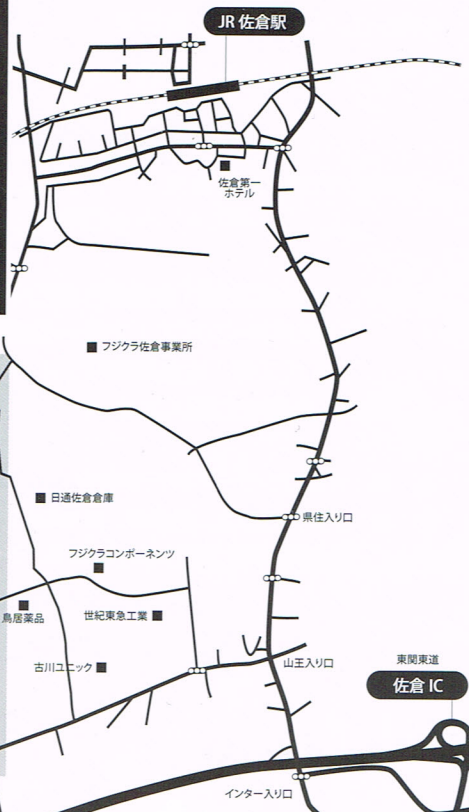

会場のご案内

天然音楽浴ハウス「竹林広場」

千葉県佐倉市太田1389-2 TEL 043-486-7586
JR 佐倉駅南口よりバス 10分「佐倉南高校下車」

雨天の場合：東泉寺

※駐車場はありますがなるべくバスでお越しください。

※地図は Google マップでも検索可能：天然音楽浴ハウス

大崎～佐倉南高校循環行 バス時刻

<行き> JR 佐倉駅南口発	<帰り> 佐倉南高校発
午前 09:15	午後 14:46
09:40	15:16
10:07	16:09
10:33	16:51
11:08	17:23
11:41	17:41
12:40	18:03
13:05	18:21
13:26	18:42
13:53	19:08
14:24	19:26
14:39	19:53

天候や交通事情によって遅延、変更の場合がありますのでご確認ください。
ちばグリーンバス 電話043-481-0808

*「東泉寺」、「まちの駅」駐車場から会場までは徒歩6分です。

*バス停から会場まで徒歩3分。

*ご高齢者や車椅子の方は、会場そばに優先駐車場を用意しておりますので、当日スタッフへお申し出ください。

広域地図

周辺の道路は狭いのでお気を付けてください。
ご近所の駐車場は、ご好意でお貸し下さっております。
安全とマナーをよろしくお願い致します。